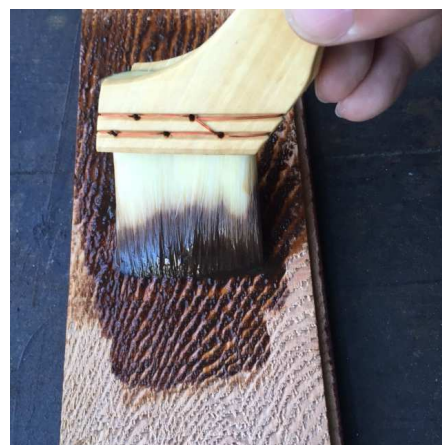

※ご使用後の刷毛の洗浄は、溶剤系塗料は塗料用シンナーで、水性塗料は水で洗浄をしてください。
※ラッカー系の塗料には使用できません。

【発売元】

トヨタマテリア株式会社 シッケンズ課

〒107-8320 東京都港区赤坂 7-6-38

TEL:03-5563-8267 FAX:03-5563-8270

E-mail:sikpens@toyomateria.jp